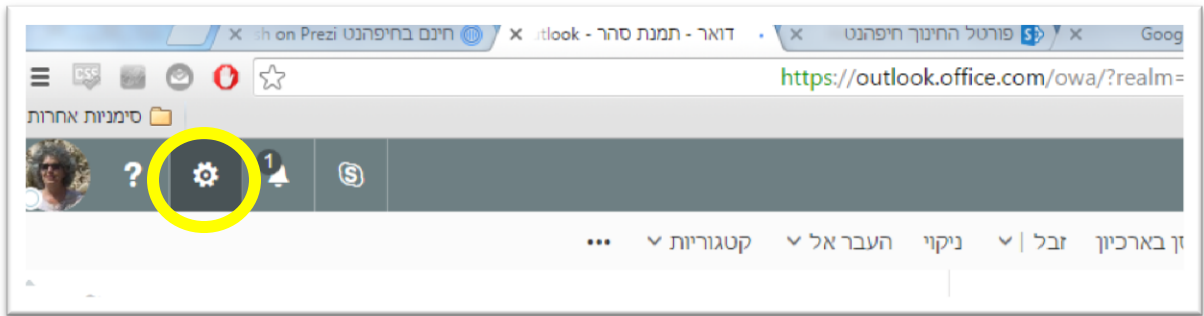

פורטל החינוך חיפהנט

היכנס באמצעות החשבון המקצועי שלך

someone@example.com

סיסמה

לוחצים על גלגל השיניים :

תמיכה בנושא של שחזור סיסמא/פתיחת שם משתמש חדש ניתן לקבל בטלפון 048353120