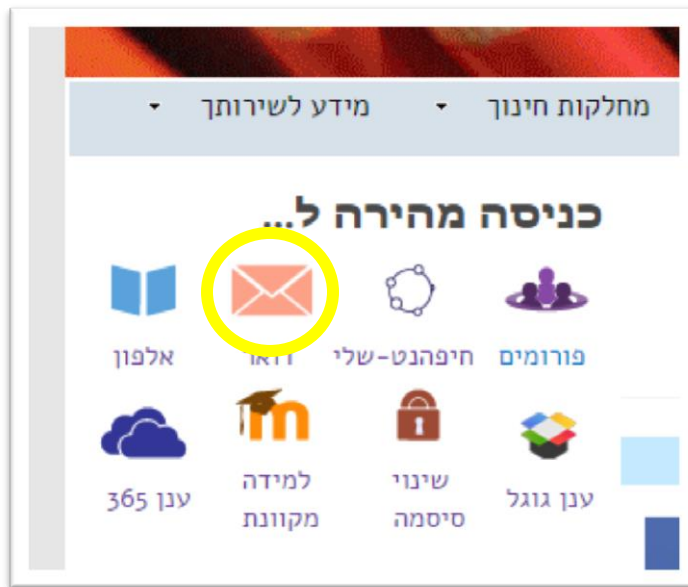

הורדת Office 2016 למשתמשי חיפהנט

נכנסים לדף הבית של חיפהנט בכתובת <http://haifanet.org.il>

מתחברים למערכת באמצעות שם המשתמש והסיסמה של חיפהנט:

לשחזור סיסמה יש
לפנות לטל':

04-8353120

* אין צורך להקליד (@haifanet.org.il):