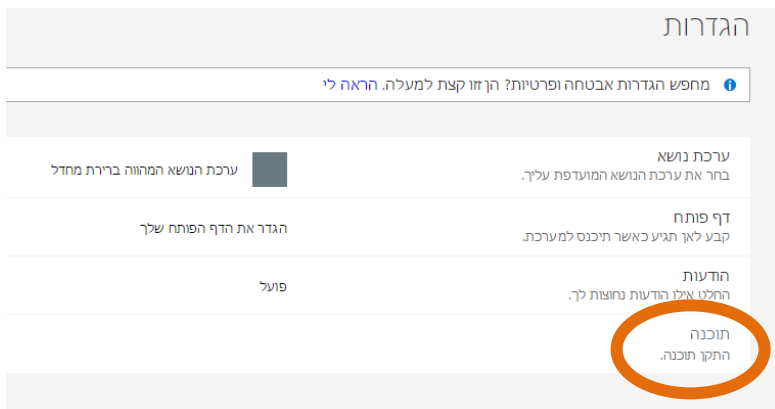

פורטל החינוך חיפהנט

היכנס באמצעות החשבון המקצועי שלך

someone@example.com

סיסמה

לוחצים על גלגל השיניים :

תמיכה בנושא של שחזור סיסמא/פתיחת שם משתמש חדש ניתן לקבל בטלפון 048353120