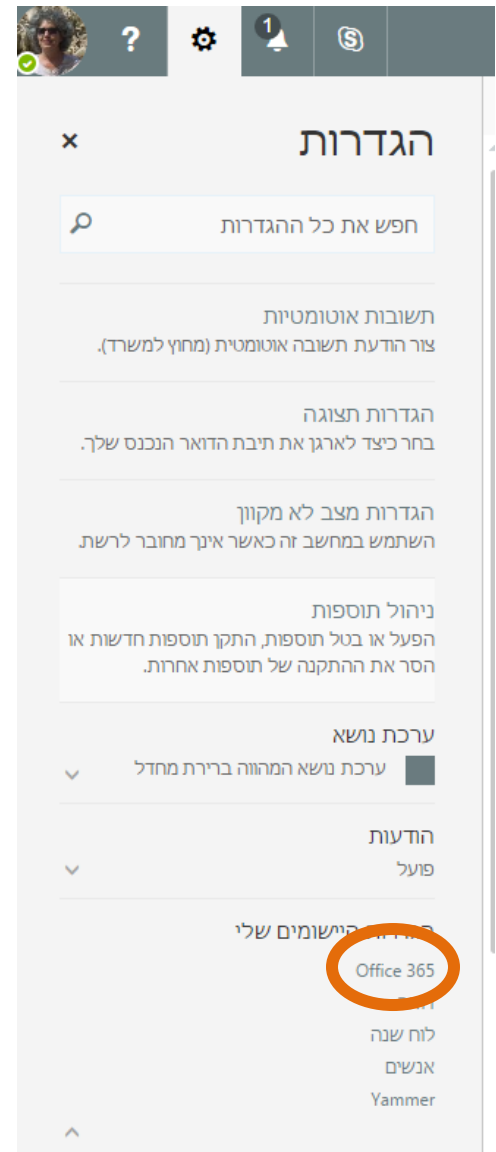

פורטל החינוך חיפהנט

היכנס באמצעות החשבון המקצועי שלך

someone@example.com

סיסמה

לוחצים על גלגל השיניים :

תמיכה בנושא של שחזור סיסמא/פתיחת שם משתמש חדש ניתן לקבל בטלפון 048353120